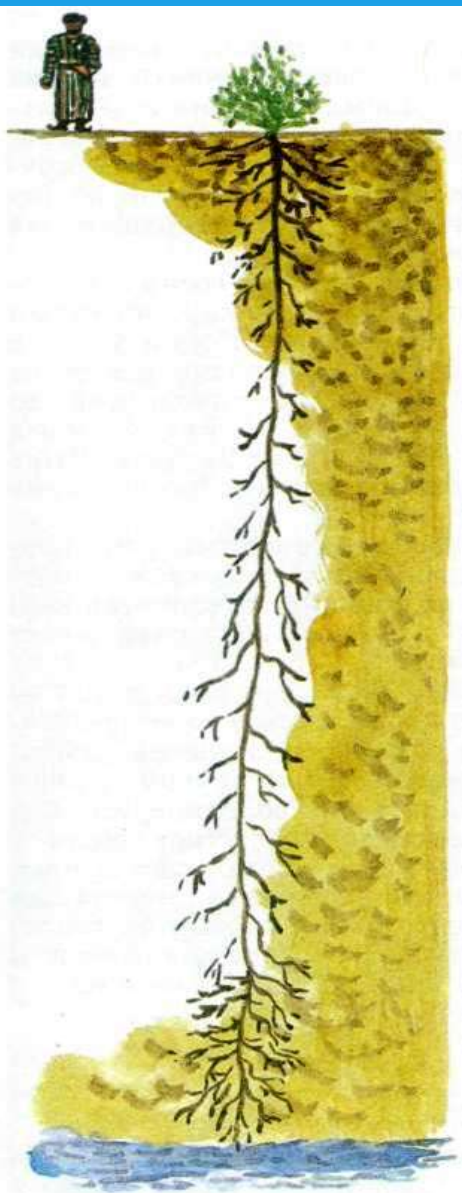

Пустыня Сарыкум

Масштаб 1:80 000 000

ОБЩИЕ СВЕДЕНИЯ О ЗЕМЛЕ

Среднее расстояние от Земли до Солнца	149 600 000 км
Среднее расстояние от Земли до Луны	384 400 км
Время полного оборота Земли вокруг своей оси (вращение суток)	23 часа 56 мин. 4 сек.
Период обращения Земли вокруг Солнца (гражданский год)	365,256 суток
Средняя скорость движения Земли по орбите	29,80 км/сек.

Растительность пустыни

- * **Растений в пустыне очень мало, они отличаются небольшими размерами.**
- * **У них очень длинные корни, которые глубоко проникают в грунт и оттуда берут воду.**

Ушастая круглоголовка

Быстрая ящурка

Средиземноморская черепаха

Гюрза

Кобра

Песчаный удав

www.naturfoto.cz

© Jiří Bohdal

© Klaus Rudloff